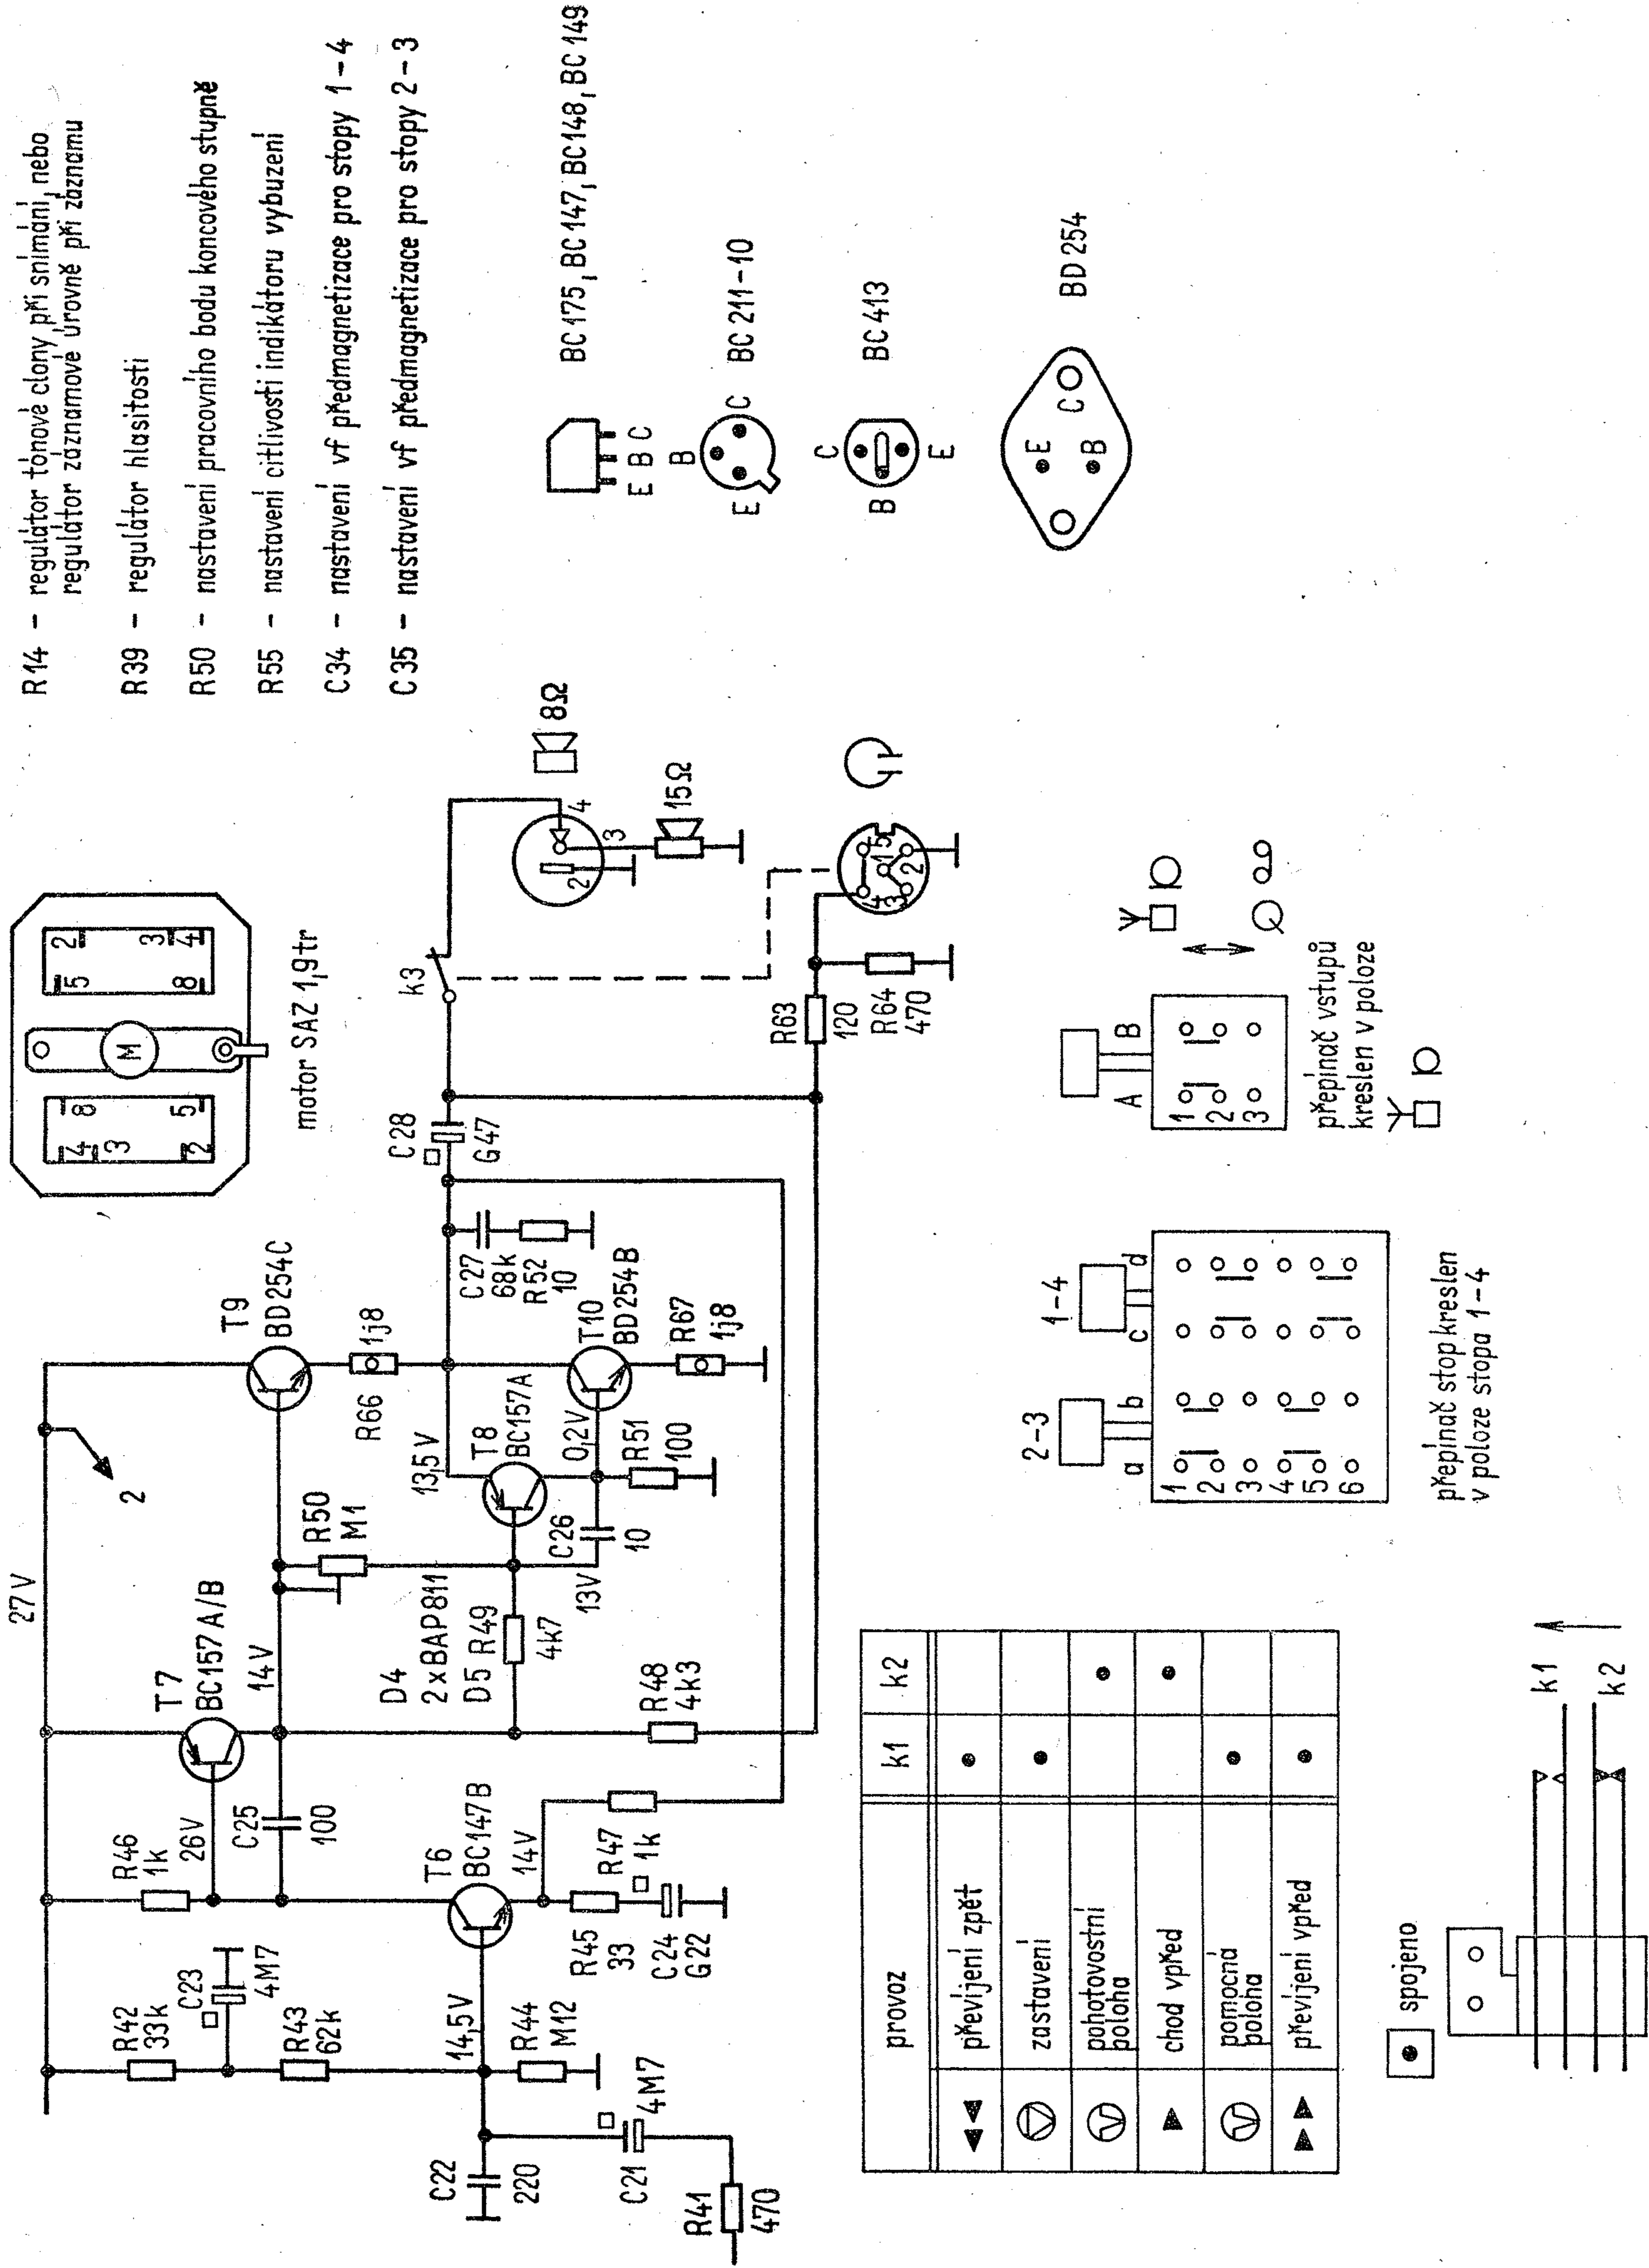

přepínač „záznam - snímání“ kreslen v poloze „snímání“

snímání ↔ záznam

- z - žlutá
- č - černá
- b - bílá
- m - modrá
- z - zelená
- r - ruďá

- 0,25 W
- 0,5 W
- 2 W
- 6,3 V
- 16 V
- 25 V
- 40 V

\* tato zásuvka je zastěpená

BZP20C11

Obr. 139. Zapojení magnetofonu ZK 147