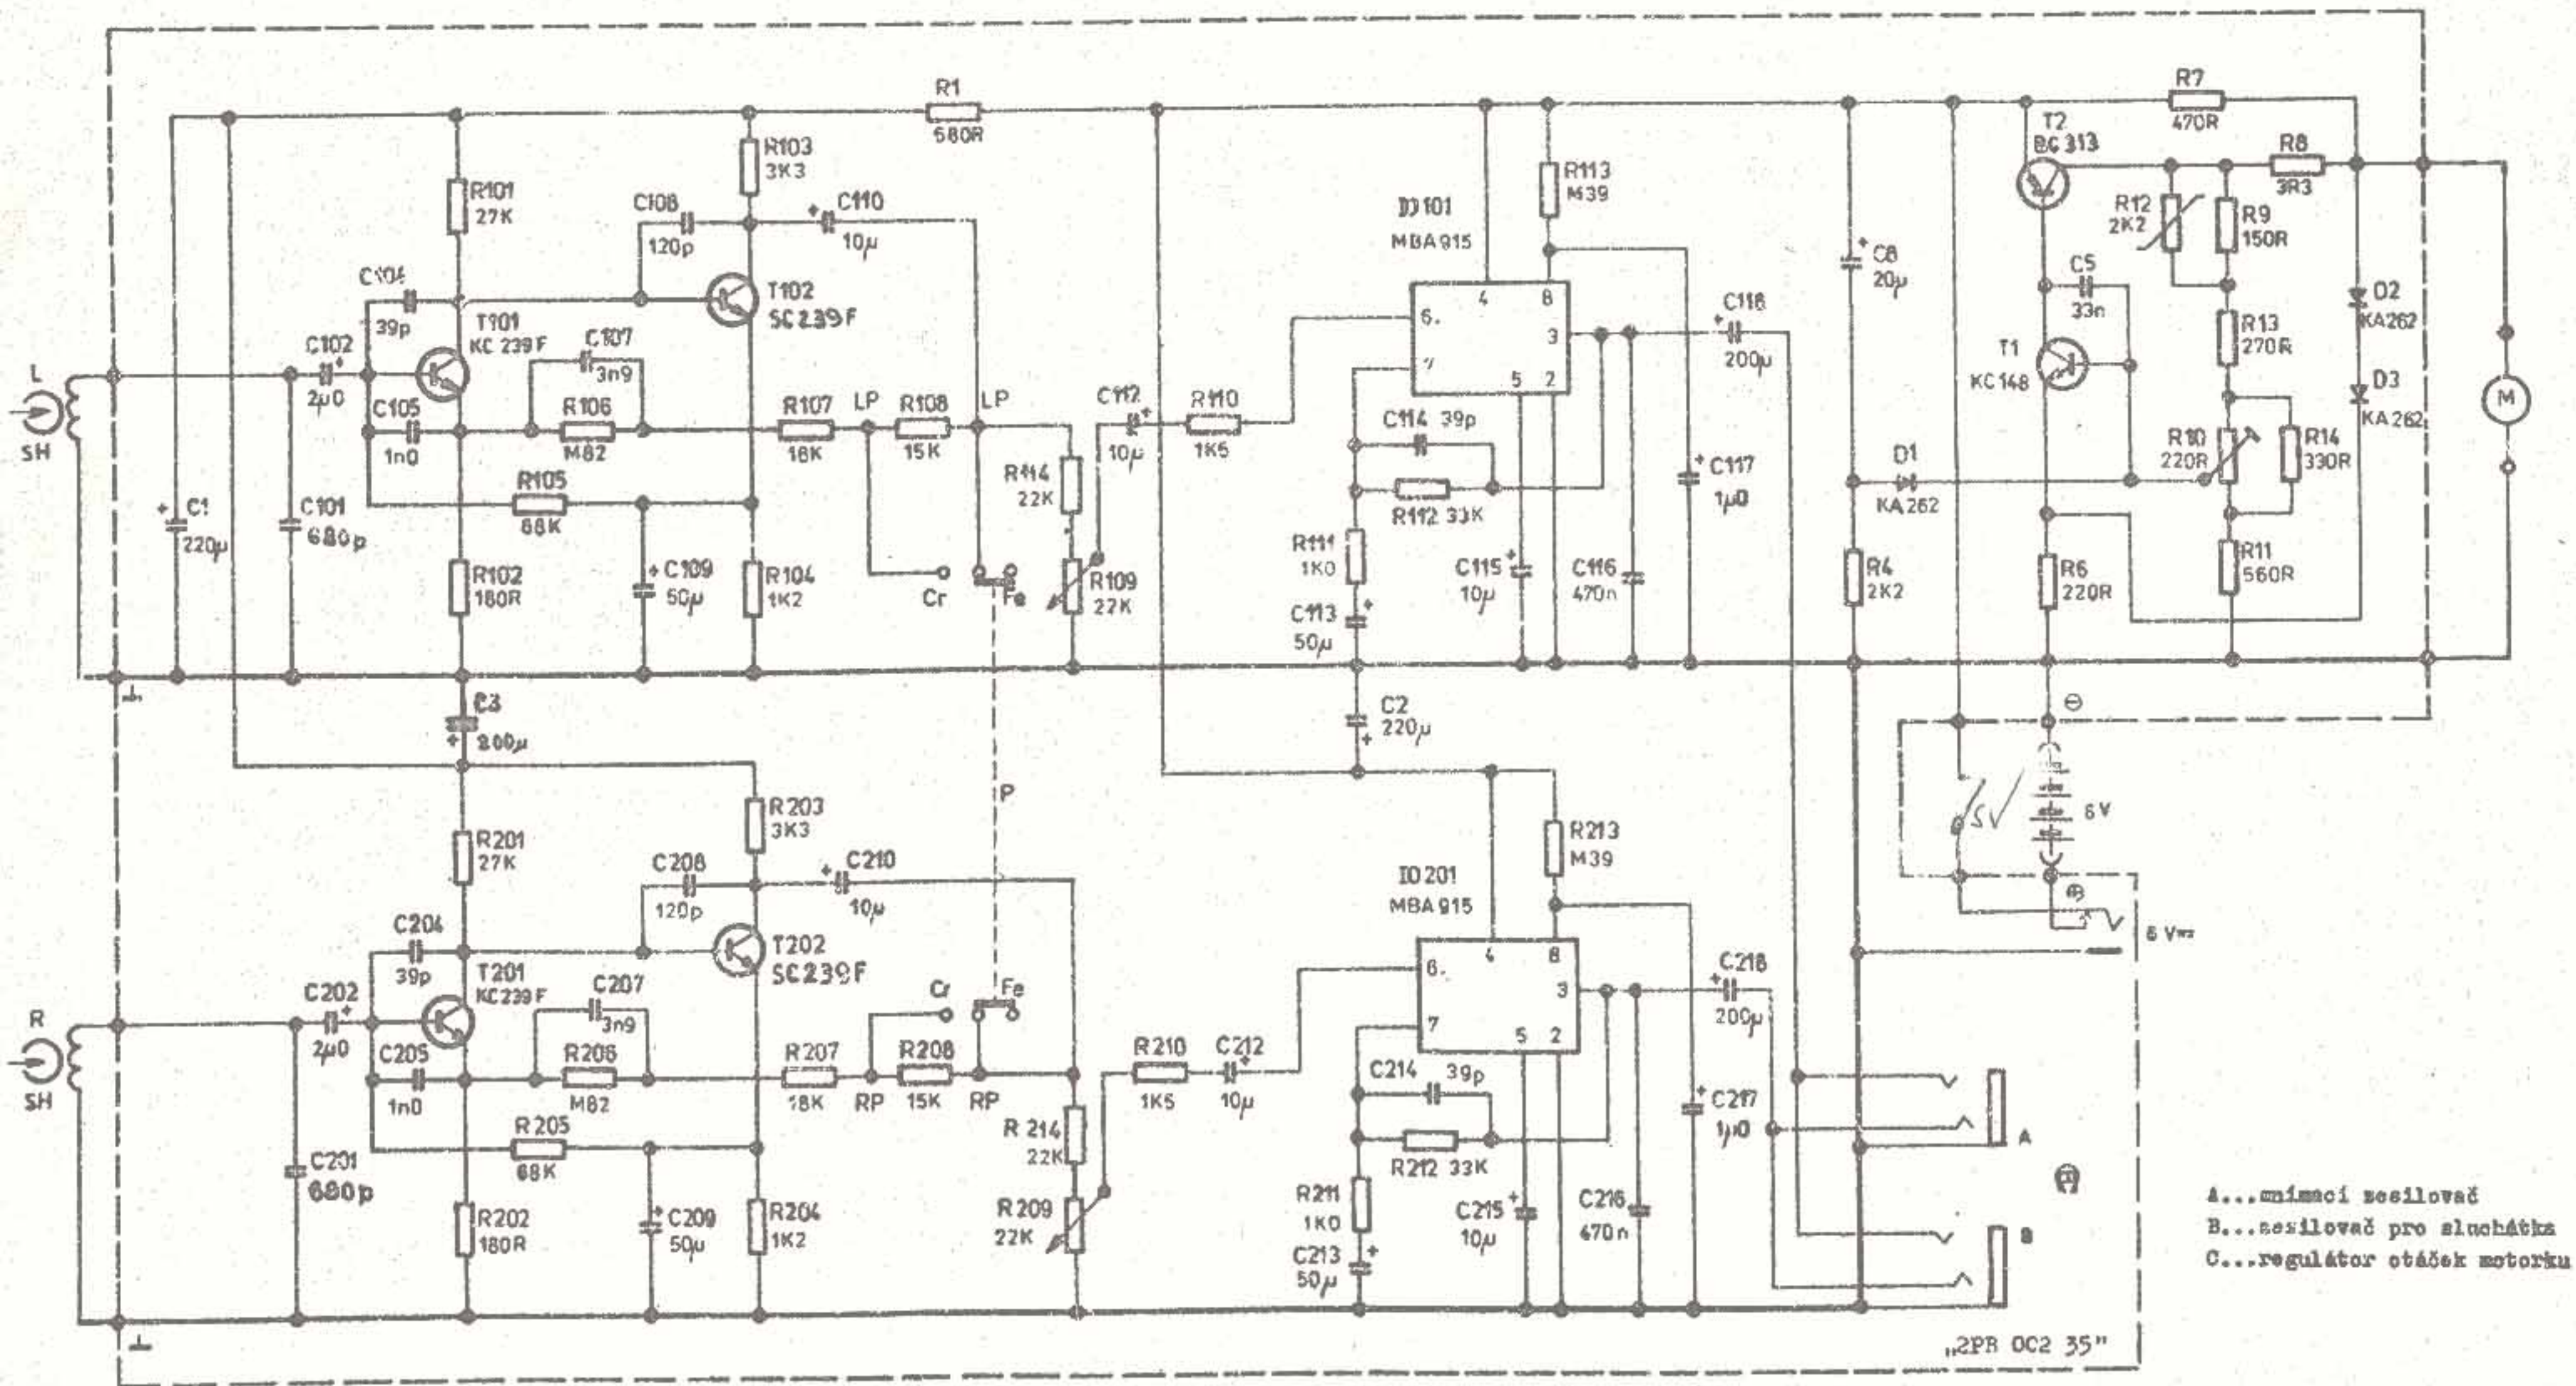

PŘÍLOHA I - Elektrické schéma minipřehrávače KM 340 (srpen 84)

A...minimální zesilovač
 B...zesilovač pro sluchátka
 C...regulátor otáček motoru

P přepínač Fe₂O₃/CrO₂
 Sv ... párový svazek - rapidní napájení při funkcích SWÍMÁNÍ a PŘEVÍJENÍ